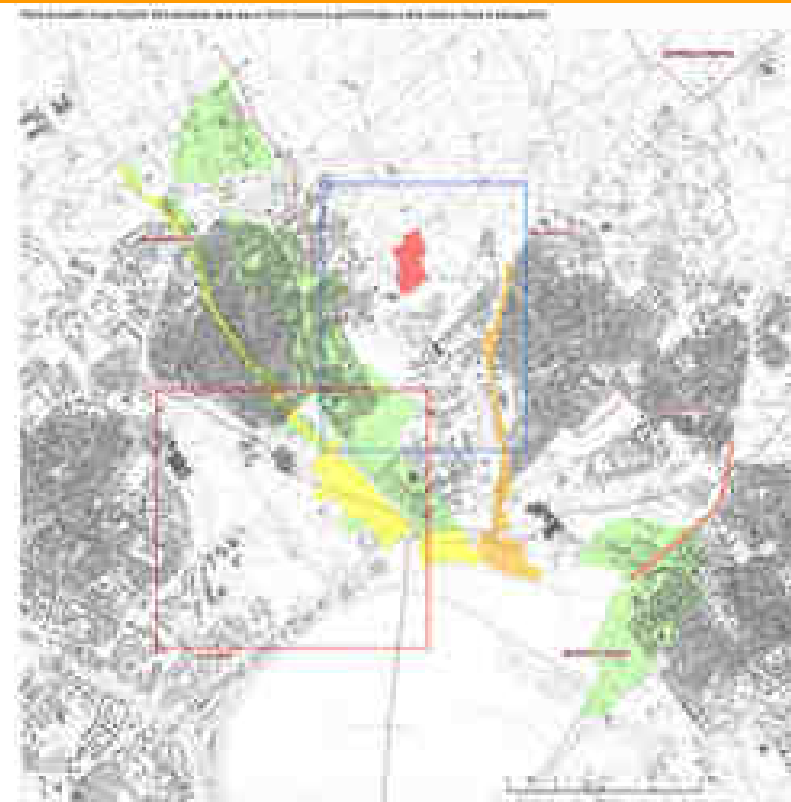

PROPOSTA ACCORDO DI CAMPO "CUNEI VERDI" consulenza piano urbanistico provinciale - cagliari

il rischio idrogeologico

Arezzo, 17 aprile 2009