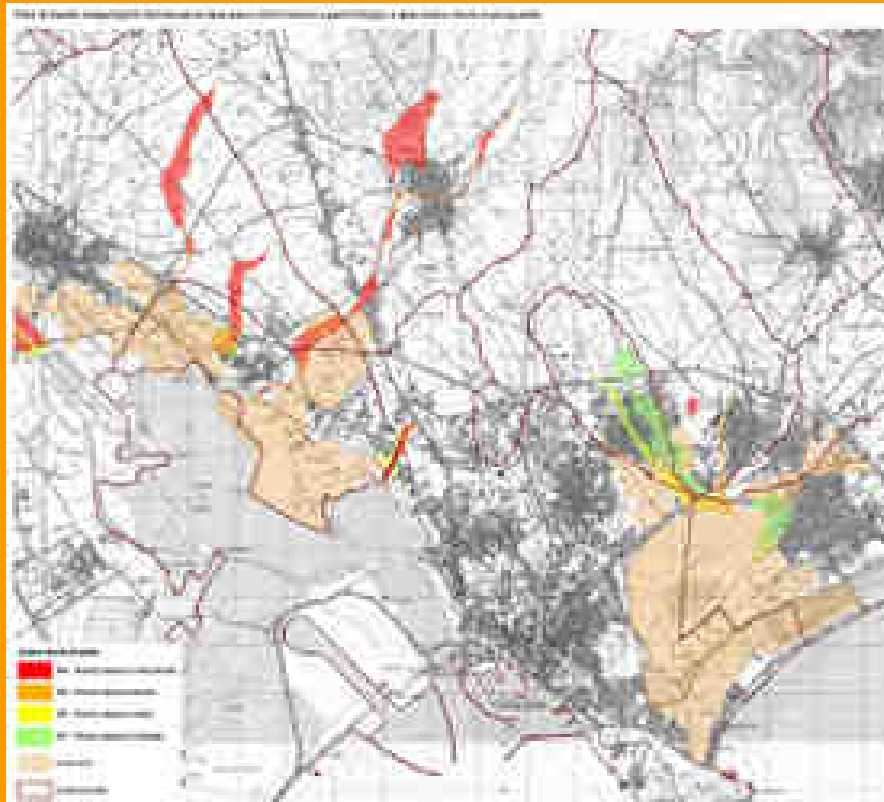

PROPOSTA ACCORDO DI CAMPO "CUNEI VERDI" consulenza piano urbanistico provinciale - cagliari

il rischio idrogeologico

Arezzo, 17 aprile 2009